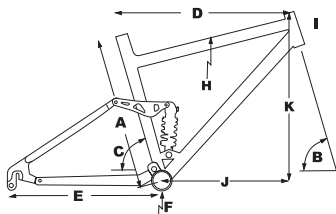

## FEATURES

- 11 speed
- MSD Carbon
- Sram GX1 drivetrain
- KS E10 Integra Seatpost

PART #	MODEL	SIZE	COLOR
97-153-000	SixFifty 6600 (Carbon)	S/16	Matte Orange/Black
97-153-001	SixFifty 6600 (Carbon)	M/17.5	Matte Orange/Black
97-153-002	SixFifty 6600 (Carbon)	L/19	Matte Orange/Black
97-153-003	SixFifty 6600 (Carbon)	XL/20.5	Matte Orange/Black

## GEOMETRY

SIZE	A s/tc-t	B h/t°	C s/t°	D effectv	E c/s	F Wheel	H s.o.	I lb/t	K Stack	J Reach					
S/16	400	5.7	68°	74°	520.8	440	7.3	349	3.7	TBD	1009	59	123.3	413	6.3
M/17.5	445	7.5	68°	74°	620.6	440	7.3	349	3.7	TBD	1103	59	123.3	430	6.9
L/19	483	9	68.5°	74°	620.4	440	7.3	349	3.7	TBD	1207	60	123.3	447	7.6
XL/20.5	520	5	68.5°	74°	620.2	440	7.3	349	3.7	TBD	1301	61	124.1	464	8.3